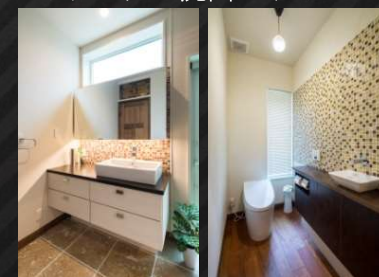

- ・広いリビング
- ・釣り部屋
- ・ネコ部屋
- ・オーダー洗面トイレ
- ・蔵風格子戸
- ・シャワールーム他

株式会社ホームランド

薬院で30年豊富な実績によりご要望をカタチに

〒810-0022 福岡市中央区薬院2-4-15
Tel: 092-724-9133 Fax: 092-724-4793
URL: <http://www.home-land.co.jp/>

お問い合わせは

0120-724-112